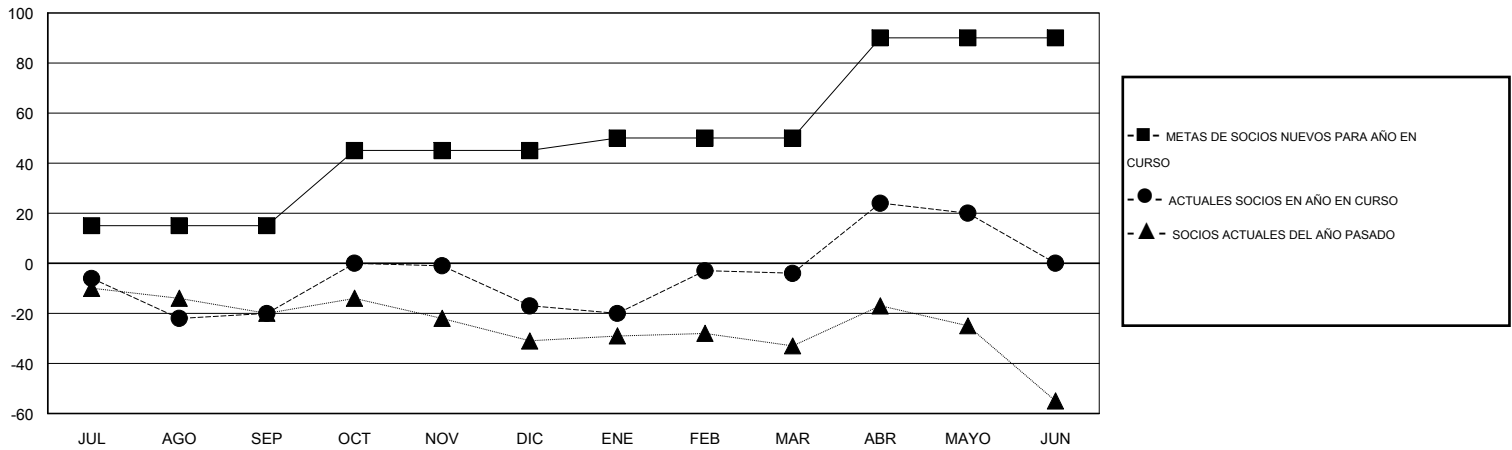

MONTHLY MEMBERSHIP PROGRESS REPORT

District O 5

Results as of: 5/31/2016

GMT: Pedro Marrello

UBICACIÓN ARGENTINA

GMT DE AE 3

Clubes					socios				
RESULTADOS DE 2015-2016					RESULTADOS DE 2015-2016				
TRIMESTRE	META DE CLUBES NUEVOS	NUEVOS CLUBES	CLUBES DADOS DE BAJA	GANANCIA/PÉRDIDA NETA	TRIMESTRE	META DE SOCIOS NUEVOS	SOCIOS FUNDADORES Y SOCIOS AÑADIDOS	SOCIOS DADOS DE BAJA	GANANCIA/PÉRDIDA NETA
JUL/AGO/SEP	0	0	0	0	JUL/AGO/SEP	15	19	39	-20
OCT/NOV/DIC	1	1	2	-1	OCT/NOV/DIC	30	36	33	3
ENE/FEB/MAR	0	1	0	1	ENE/FEB/MAR	5	31	18	13
ABR/MAYO/JUN	1	0	0	0	ABR/MAYO/JUN	40	37	13	24

METAS Y CIFRA ACUMULATIVA DE CLUBES NUEVOS

METAS Y CIFRA ACUMULATIVA DE SOCIOS

CLUBES DADOS DE BAJA: 2	31 CLUBS OF 51 AÑADIERON 1 O MÁS SOCIOS NUEVOS	<u>DISTRIBUCIÓN POR SEXO</u>
		MASCULINO 577 (63.34%)
		FEMENINO 334 (36.66%)
<u>SOCIOS DADOS DE BAJA</u>	CLIC AQUÍ PARA DATOS DE SALUD DE CLUB	SOCIOS EN UNIDAD FAMILIAR 217
FALLECIDOS 13		CABEZA DE FAMILIA 102
CLUB CANCELADO 10		NO ES CABEZA DE FAMILIA 115
OTRO 80		
TOTAL 103		