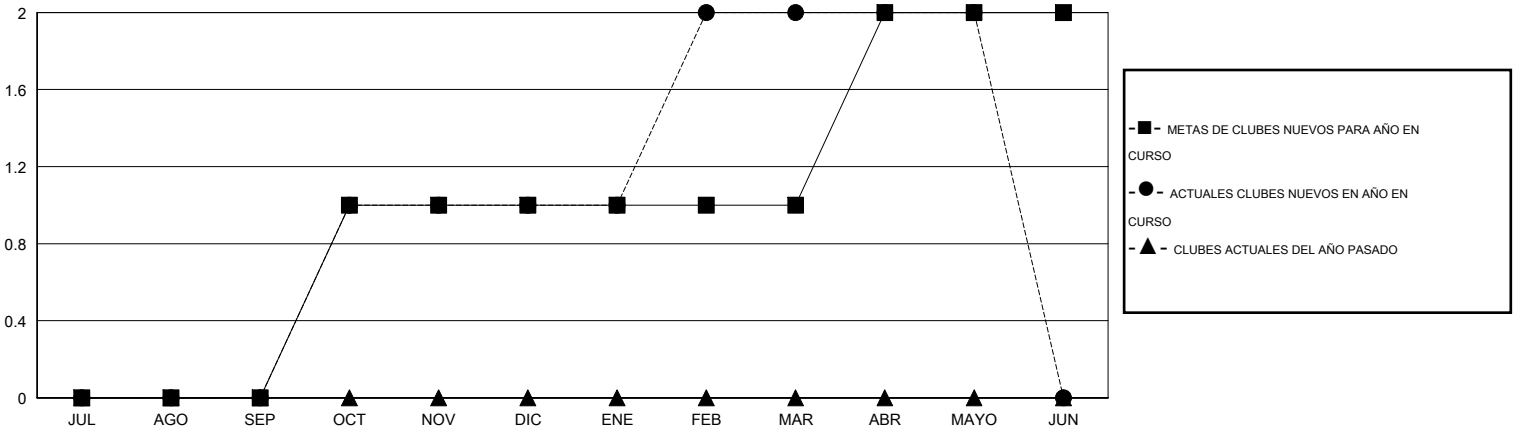

MONTHLY MEMBERSHIP PROGRESS REPORT

District O 5

Results as of: 5/31/2016

GMT: Pedro Marrello

UBICACIÓN ARGENTINA

GMT DE AE 3

Clubes					socios				
RESULTADOS DE 2015-2016					RESULTADOS DE 2015-2016				
TRIMESTRE	META DE CLUBES NUEVOS	NUEVOS CLUBES	CLUBES DADOS DE BAJA	GANANCIA/PÉRDIDA NETA	TRIMESTRE	META DE SOCIOS NUEVOS	SOCIOS FUNDADORES Y SOCIOS AÑADIDOS	SOCIOS DADOS DE BAJA	GANANCIA/PÉRDIDA NETA
JUL/AGO/SEP	0	0	0	0	JUL/AGO/SEP	15	19	39	-20
OCT/NOV/DIC	1	1	2	-1	OCT/NOV/DIC	30	36	33	3
ENE/FEB/MAR	0	1	0	1	ENE/FEB/MAR	5	31	18	13
ABR/MAYO/JUN	1	0	0	0	ABR/MAYO/JUN	40	37	13	24

METAS Y CIFRA ACUMULATIVA DE CLUBES NUEVOS

METAS Y CIFRA ACUMULATIVA DE SOCIOS

CLUBES DADOS DE BAJA: 2	31 CLUBS OF 51 AÑADIERON 1 O MÁS SOCIOS NUEVOS	<u>DISTRIBUCIÓN POR SEXO</u>
		MASCULINO 577 (63.34%)
		FEMENINO 334 (36.66%)
<u>SOCIOS DADOS DE BAJA</u>	CLIC AQUÍ PARA DATOS DE SALUD DE CLUB	SOCIOS EN UNIDAD FAMILIAR 217
FALLECIDOS 13		CABEZA DE FAMILIA 102
CLUB CANCELADO 10		NO ES CABEZA DE FAMILIA 115
OTRO 80		
TOTAL 103		